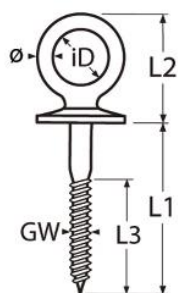

Øjebolt m/ krave og trægevind / A4-AISI 316
 Eye bolt with collar and wood thread

Vare Nr. Item-no.	GW Mm	Ø mm	L1 mm	L2 mm	L3 mm	iD mm
422706-40	6	5	40	25,5	30	12,5
422706-60	6	5	60	25,5	35	12,5
422708-50	8	6	50	30,5	40	15,0
422708-80	8	6	80	30,5	50	15,0
422708-100	8	6	100	30,5	50	15,0
422710-60	8	8	60	40,5	60	20,0
422710-100	10	8	100	40,5	50	20,0
422712-100	12	10	100	50,0	50	25,0
422712-160	12	10	160	50,0	50	25,0