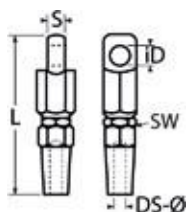

Gør det selv terminal m/øje / A4-AISI 316
DIY quick attach eye terminal

SCANMARC

Vare Nr.	DS-Ø	L	iD	S	MØT/SW
Item-no.	For rope-Ø	mm	mm	mm	Drive
273104	4	67	8	6,5	SW14
273105	5	80	10	8,0	SW16
273106	6	95	12	9,0	SW19
273108	8	119	14	10,0	SW24